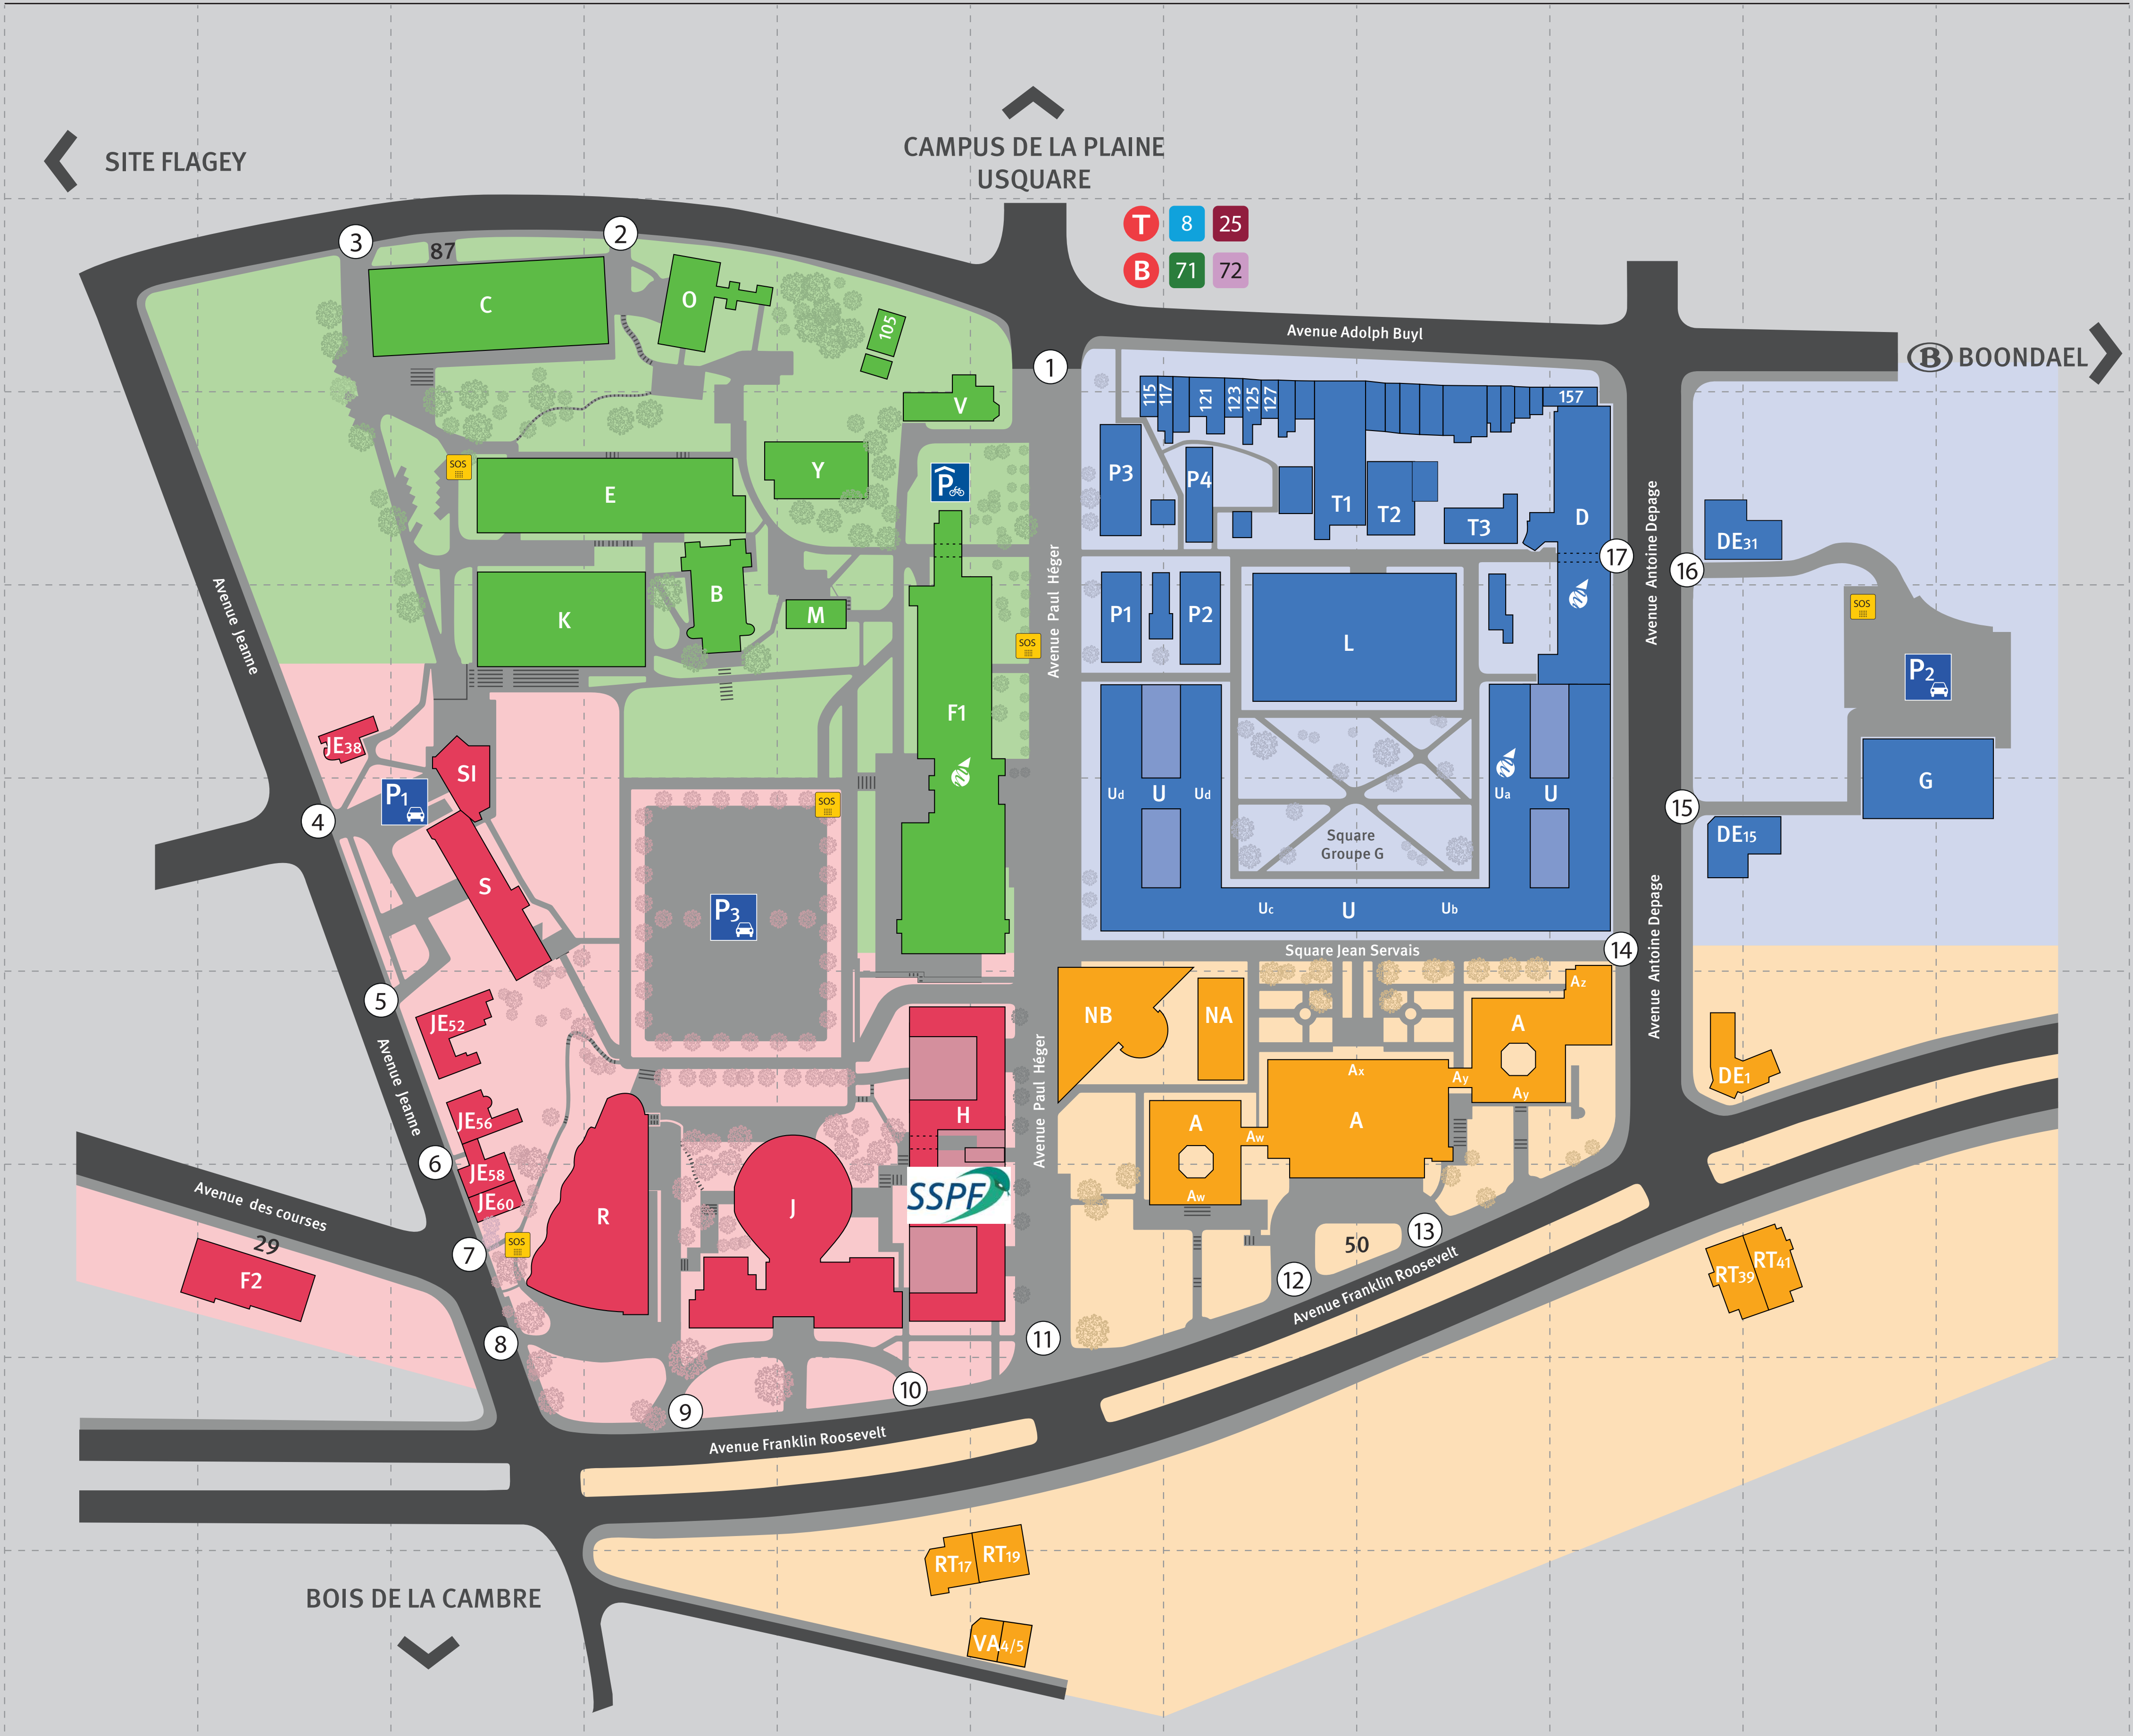

# CAMPUS SOLBOSCH

← SITE FLAGEY

^ CAMPUS DE LA PLAINE  
USQUARE

T 8 25  
B 71 72

BOONDAEL →

BOIS DE LA CAMBRE

RT17 RT19

VA4/5

RT39 RT41

DE15

DE31

F2

P1

P3

SSPPF

Square Jean Servais

Square Groupe G

Avenue Jeanne

Avenue des courses

Avenue Franklin Roosevelt

Avenue Paul Héger

Avenue Franklin Roosevelt

Avenue Antoine Depage

Avenue Adolph Buyl